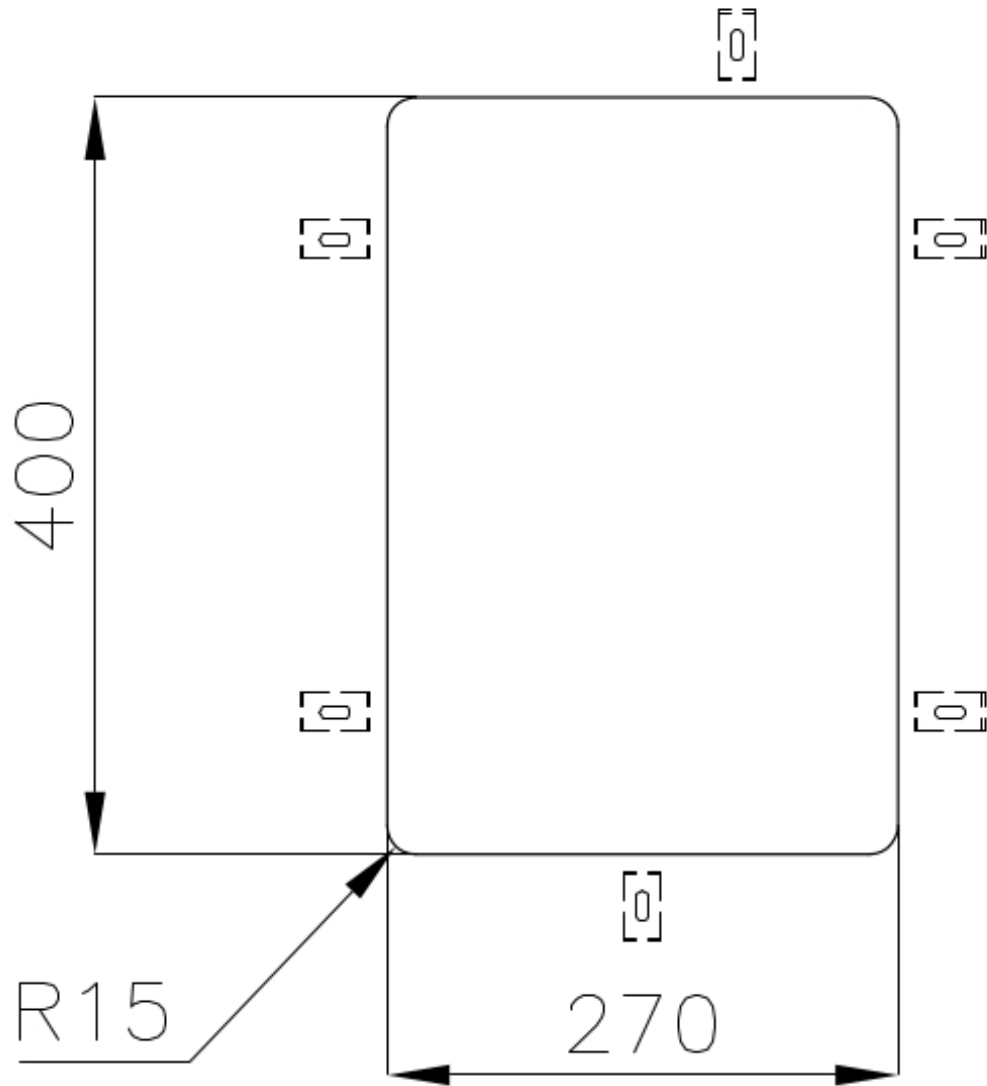

ÉVIERS PROFONDS

Acier de 1 mm d'épaisseur. Une épaisseur importante qui garantit une résistance maximale pour les éviers qui ne connaissent pas les signes du temps.

PÉRIMÈTRE TROP COMPLET

Le trop plein est un dispositif de sécurité toujours présent sur les éviers Foster qui empêche l'eau de déborder de la cuve en cas d'oubli. La solution du vidange périmétrique améliore l'esthétique grâce à sa forme carrée et essentielle.

VIDANGE 3,5" BASKET

La vidange est équipé d'une grande bonde de 3,5", avec un bouchon à panier pratique qui empêche les parties solides de s'écouler dans le drain.

DÉTAILS

Bord d'installation

Sous-plan

Finition

Brossée Foster

Matériau

Acier inoxydable AISI 304

Textures Brossée Foster

Base 40 cm

Dimensions 310x440 mm

Équipement standard Crochets de fixation, joint, vidange, trop-plein et siphon, Emballage en boîte

Trous mitigeur Pas de trous en standard

Trou d'encastrement Voir fiche technique

Égouttoir Non

Largeur 31 cm

Mesure cuve 270x400mm

Numéro cuves 1 cuve

Vidange Vidange de 3,5

DESSINS TECHNIQUES

Cut out size
Dimensioni per foratura top