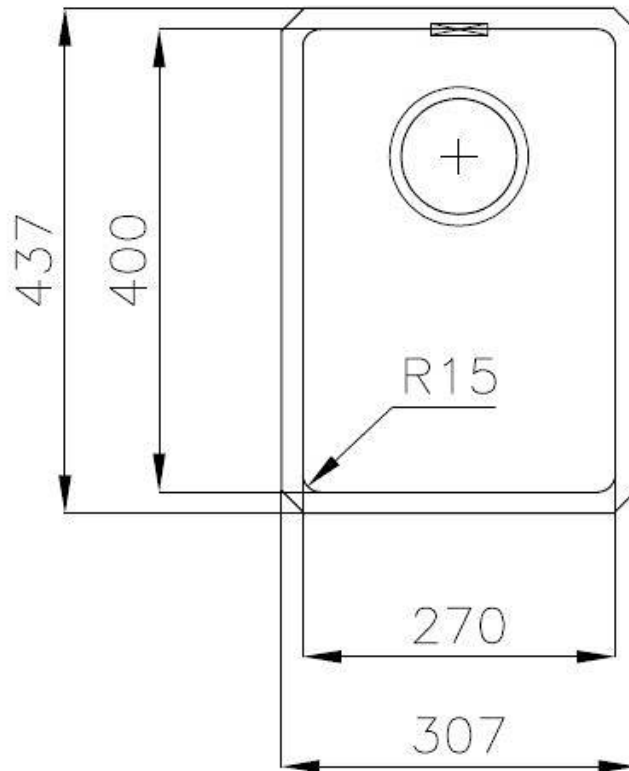

VIDANGE 3,5" BASKET

La vidange est équipé d'une grande bonde de 3,5", avec un bouchon à panier pratique qui empêche les parties solides de s'écouler dans le drain.

DÉTAILS

Bord d'installation

Sous-plan

Finition

Brossée Foster

Matériau

Acier inoxydable AISI 304

Textures Brossée Foster

Base 40 cm

Dimensions 310x440 mm

Équipement standard Crochets de fixation, joint, vidange, trop-plein et siphon, Emballage en boîte

Trous mitigeur Pas de trous en standard

Trou d'encastrement Voir fiche technique

Égouttoir Non

Largeur 31 cm

Mesure cuve 270x400mm

Numéro cuves 1 cuve

Vidange Vidange de 3,5

DESSINS TECHNIQUES

Cut out size
Dimensioni per foratura top